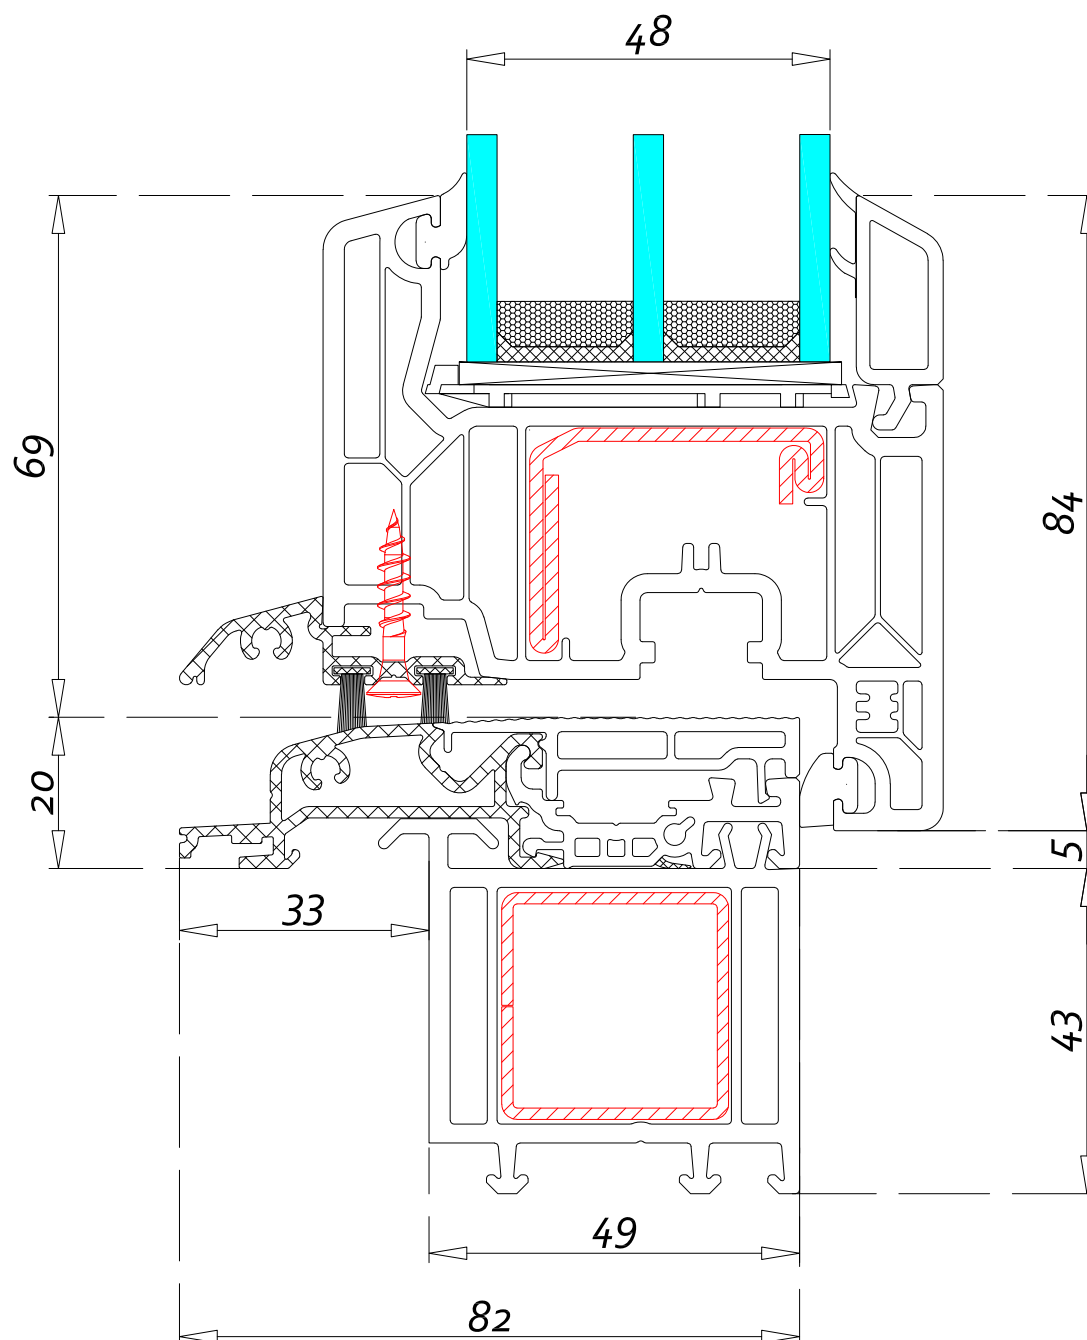

		Nazwa rysunku	SKALA 1:1
		V82 BLACK DESIGN Rama 101.290 Skrzydło 103.341	
Adres: Skarszewska 13, 83-110 Tczew / Rokitki			
Opracował	Roman Różański	Numer rysunku	1
Sprawdził		Data	29.09.2016

		Nazwa rysunku	SKALA 1:1
		V82 BLACK DESIGN Niski próg 104.460 Skrzydło 103.341	
Adres: Skarszewska 13, 83-110 Tczew / Rokitki			
Opracował	Roman Róžański	Numer rysunku	1
Sprawdził		Data	29.09.2016