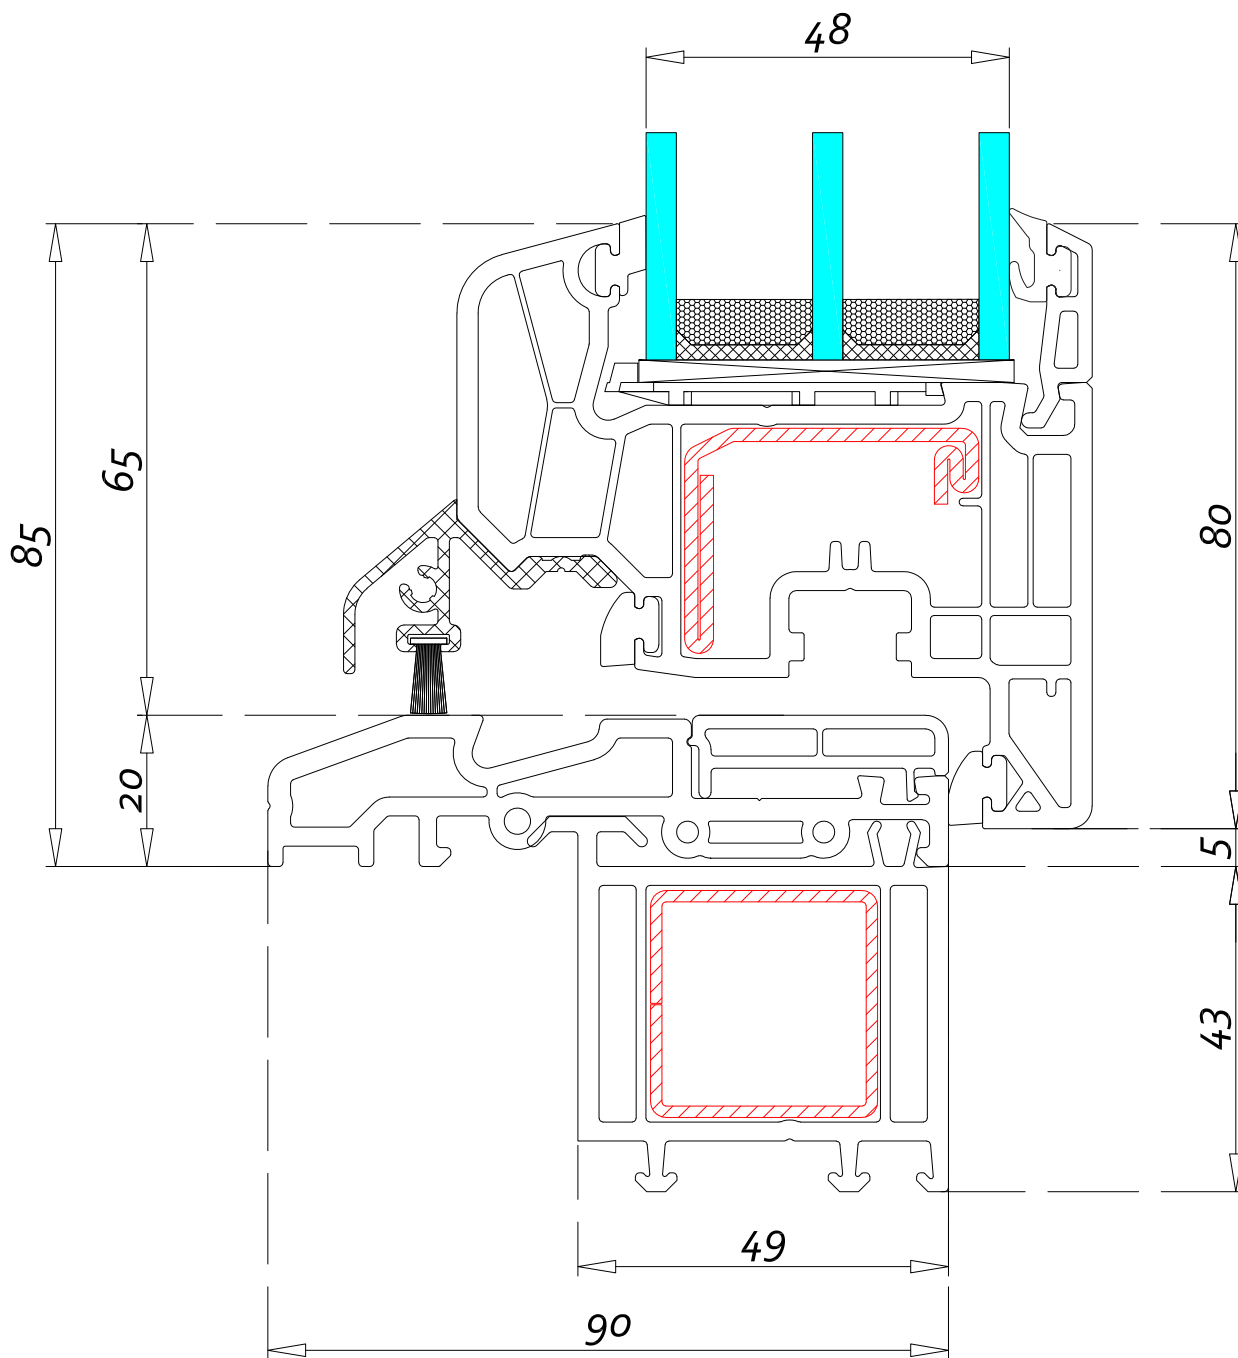

		Nazwa rysunku	SKALA 1:1
		V90+ Rama 101.236 Skrzydło 103.312	
Adres: Skarszewska 13, 83-110 Tczew / Rokitki			
Opracował	Roman Różański	Numer rysunku	1
Sprawdził		Data	29.09.2016

		Nazwa rysunku	SKALA 1:1
		V90+ Niski próg 104.270 Skrzydło 103.312	
Adres: Skarszewska 13, 83-110 Tczew / Rokitki			
Opracował	Roman Różański	Numer rysunku	1
Sprawdził		Data	29.09.2016